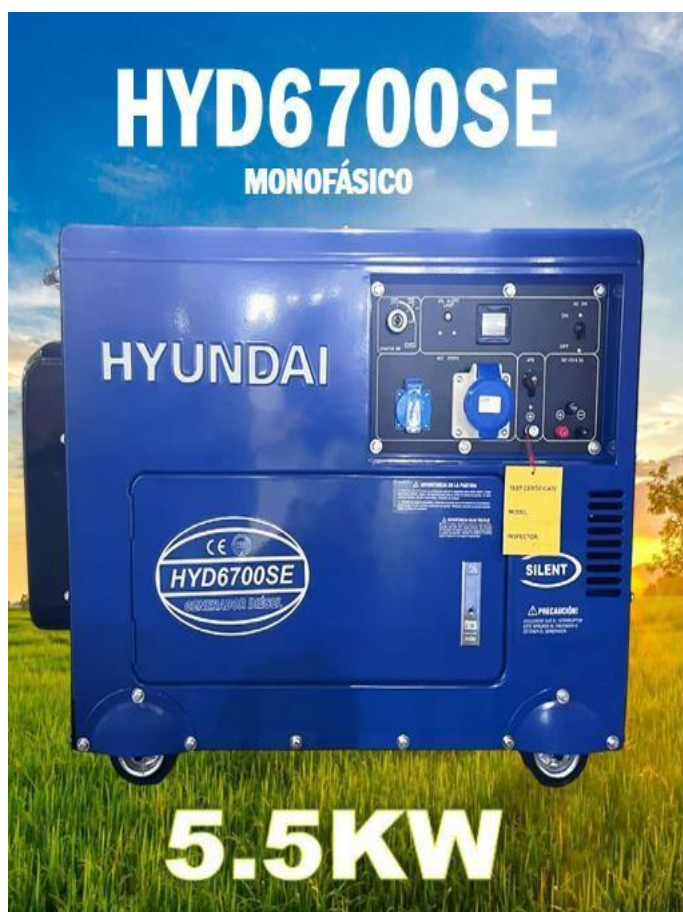

GENERADOR DIESEL HYUNDAI
HYD6700SE

GENERADOR
DIESEL ENCAPSULADO

HYD6700SE
GENERADOR DIESEL

MONOFÁSICO

5.5KW

DIESEL

72DB

Generador Petrolero Monofásico HYD6700SE

Marca	Hyundai Power
Tipo de Combustible	Diesel
Frecuencia	60 Hz
Sistema de arranque	Eléctrico
Potencia máxima	5.5KW
Potencia mínimo	5.0KW
Voltaje	220V
Tipo de corriente	Monofásico
Cilindrada	0.418L
Capacidad Combustible	14.5L
Capacidad Aceite	1.65L
Consumo de combustible g/kwh	270
Corriente nominal	25A
Motor	1 cilindro, 4 tiempos, refrigerado por aire
Factor de potencia	1
Nivel de ruido	72DB
Revoluciones	3600RPM
Tipo de marco	Cabina metálica
ATS	Si
Dimensiones	910 × 530 × 740 mm
Peso	170 KG
Garantía	01 año