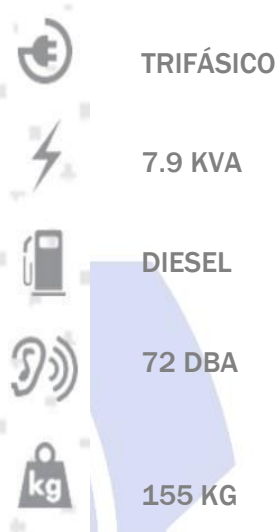

Generador Diesel DG8500SE-3

380-220V

MA ELECTRIC
MAQUINARIA INDUSTRIAL

ITC POWER

Energía y potencia
para todos los rubros

DG8500SE-3

TRIFÁSICO
380/220V

ITC Power

DG8500SE-3

7.9 KVA

SILENT

GENERADOR DIESEL

GENERADOR DIESEL
ENCAPSULADO

DG8500SE-3

MODELO	DG8500SE-3
POTENCIA MÁXIMA	7.9 KVA
POTENCIA NOMINAL	6.9 KVA
MARCA	ITC POWER
FRECUENCIA	60HZ
VOLTAJE	380/220V
TIPO DE CORRIENTE	TRIFÁSICO
DC SALIDA	12V/8.3A
DESPLAZAMIENTO	498CC
VELOCIDAD DE MOTOR	3600RPM
POTENCIA DE MOTOR	16 HP
SISTEMA DE ARRANQUE	ELÉCTRICO/ATS
COMBUSTIBLE	DIESEL
CAPACIDAD DE TANQUE DE COMBUSTIBLE	13L
DEPÓSITO DE ACEITE	1.75L
MEDIDOR DE VOLTAJE	SI

MODELO DE ALTERNADOR	AL6
ENCHUFES	32A & 16A
REGULACIÓN VOLTAJE	AVR
BATERÍA	12V
NIVEL SONORO	72DB
FACTOR POTENCIA	0.8
AUTONOMÍA 50% DE CARGA	7 H.
PESO	155 KG
DIMENSIONES (MM)	920*520*740